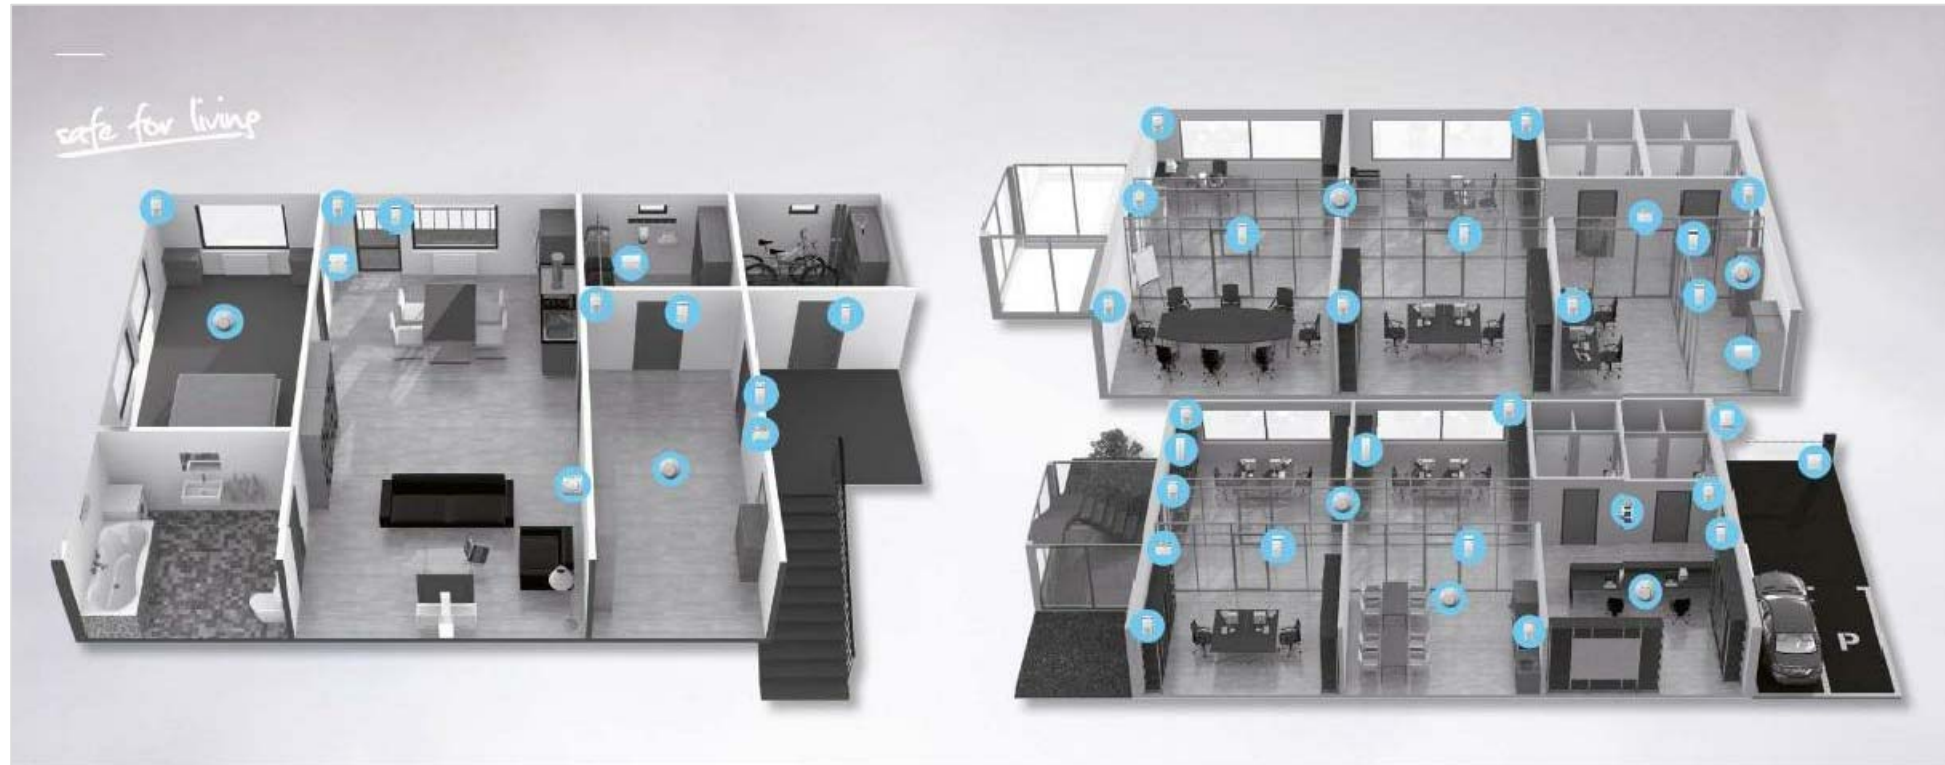

Meldungen und Fernzugang

Die Zentrale verfügt über ein GSM/GPRS/LAN Kommunikationsmodul, welches die Sprach-, SMS- oder GPRS-Kommunikation mit den Benutzern und den Alarmempfangsstellen ermöglicht. Es kann auch ein Kommunikationsmodul für die Festnetzleitung montiert werden. Die Kommunikationsmodule erfüllen außer der Übertragungsfunktion der Informationen aus dem System, auch die Funktion eines Modems für den vollwertigen Fernzugang, die Überwachung, Programmierung und nicht zuletzt auch die Steuerung der Ausgänge (und damit z.B. die Steuerung von Haushaltsgeräten und anderen zu steuernden Einrichtungen). Der Fernzugang kann aus der Web-„Selbstbedienung“, via SMS-Befehle sowie mittels des direkten Anschlusses aus der Einstellungssoftware F-link erfolgen.

Ein Anspruch - viele Möglichkeiten

Wir möchten Ihnen die Sicherheit geben, dass Ihre Firma oder Ihr Haus rund um die Uhr überwacht wird. Dafür muss das System von einem Profi auf Ihre Bedürfnisse maßgeschneidert werden

Die Alarmanlage JABLOTRON 100 begeistert jeden durch eine einfache Bedienungsweise und übersichtliche Zustandsanzeigen.

Das System passt sich genau den Anforderungen an, die für die Absicherung Ihrer Wohnung notwendig sind. Nichts entgeht der Alarmanlage und im Bedarfsfall wird rechtzeitig Hilfe herbeigerufen.

- Sie machen sich schnell und einfach mit der Bedienung der Alarmanlage vertraut.
- Per Tastendruck können Sie im Notfall Hilfe (z.B. bei Gesundheitsproblemen) herbeirufen.
- Sie werden darauf aufmerksam gemacht, dass Sie vergessen haben ein Fenster zu schließen.
- Die Alarmanlage passt sich allen Anforderungen zur Sicherung der Wohnung oder Ihres Hauses an.
- Die ausgewählten Melder überwachen das Haus während Sie schlafen.

Die Alarmanlage JABLOTRON 100 passt sich genau an die Größe des Objektes, welches gesichert werden soll, an. Alle wichtigen Daten im Büro werden professionell überwacht. Nichts entgeht der Alarmanlage - sie zeichnet auf, um welche Uhrzeit die Angestellten am Morgen zur Arbeit kommen und am Abend sichert sie die Betriebsstätte automatisch, auch wenn die Mitarbeiter dies zufällig vergessen haben. Die einzelnen Abteilungen werden unabhängig voneinander überwacht.

Die Alarmanlage JABLOTRON 100 passt sich flexibel den Anforderungen zur Sicherung jedes Hauses an. Die voneinander unabhängige Scharfschaltung der einzelnen Zonen ermöglicht nur die ausgewählten Hausteile nach Bedarf zu überwachen.

Es ist somit möglich, z.B. nur die Garage im Laufe des Tages und später in der Nacht die Garage und auch das Erdgeschoss und den Garten zu überwachen.

- Die Alarmanlage hat eine einfache Bedienungsweise und übersichtliche Zustandsanzeigen zur Überwachung der einzelnen Abteilungen.
- Die tagtägliche Scharfschaltung wird automatisch durchgeführt.
- Das System passt sich an die Aufteilung der einzelnen Bereiche Ihrer Firma an und kann jederzeit neu konfiguriert werden.

Nichts entgeht der Alarmanlage und im Bedarfsfall wird rechtzeitig Hilfe herbeigerufen.

- Die Alarmanlage ist sehr benutzerfreundlich und zeichnet sich durch modernes Design aus.
- Der Zustand der Überwachung der einzelnen Hausteile wird übersichtlich angezeigt. Wenn Sie auf Reisen sind können Sie Ihre Alarmanlage mit Hilfe Ihres Handys jederzeit kontrollieren.